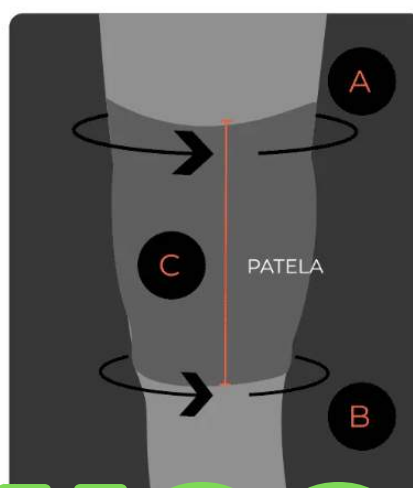

# Protetor de Antebraço Linha Fisio

cinza claro / laranja

P, M, G e GG

R\$ 129,80

DIMENSÕES APROXIMADAS.

TAMANHO	A CIRC. SUP	B CIRC. INF	C COMPRIMENTO
P	44-47cm	34-37 cm	25 cm
M	47-50 cm	37-40 cm	26 cm
G	50-53 cm	40-43 cm	27 cm
GG	53-56 cm	43-46 cm	28 cm

Joelheira

DIMENSÕES APROXIMADAS.

TAMANHO	A COMPRIMENTO	B PUNHO	C COTOVELO
P	21 cm	13 - 15 cm	20 - 23 cm
M	23 cm	15 - 17 cm	23 - 26 cm
G	25 cm	17 - 19 cm	26 - 30 cm
GG	27 cm	19 - 21 cm	30 - 33 cm

Protetor de antebraço (brac)