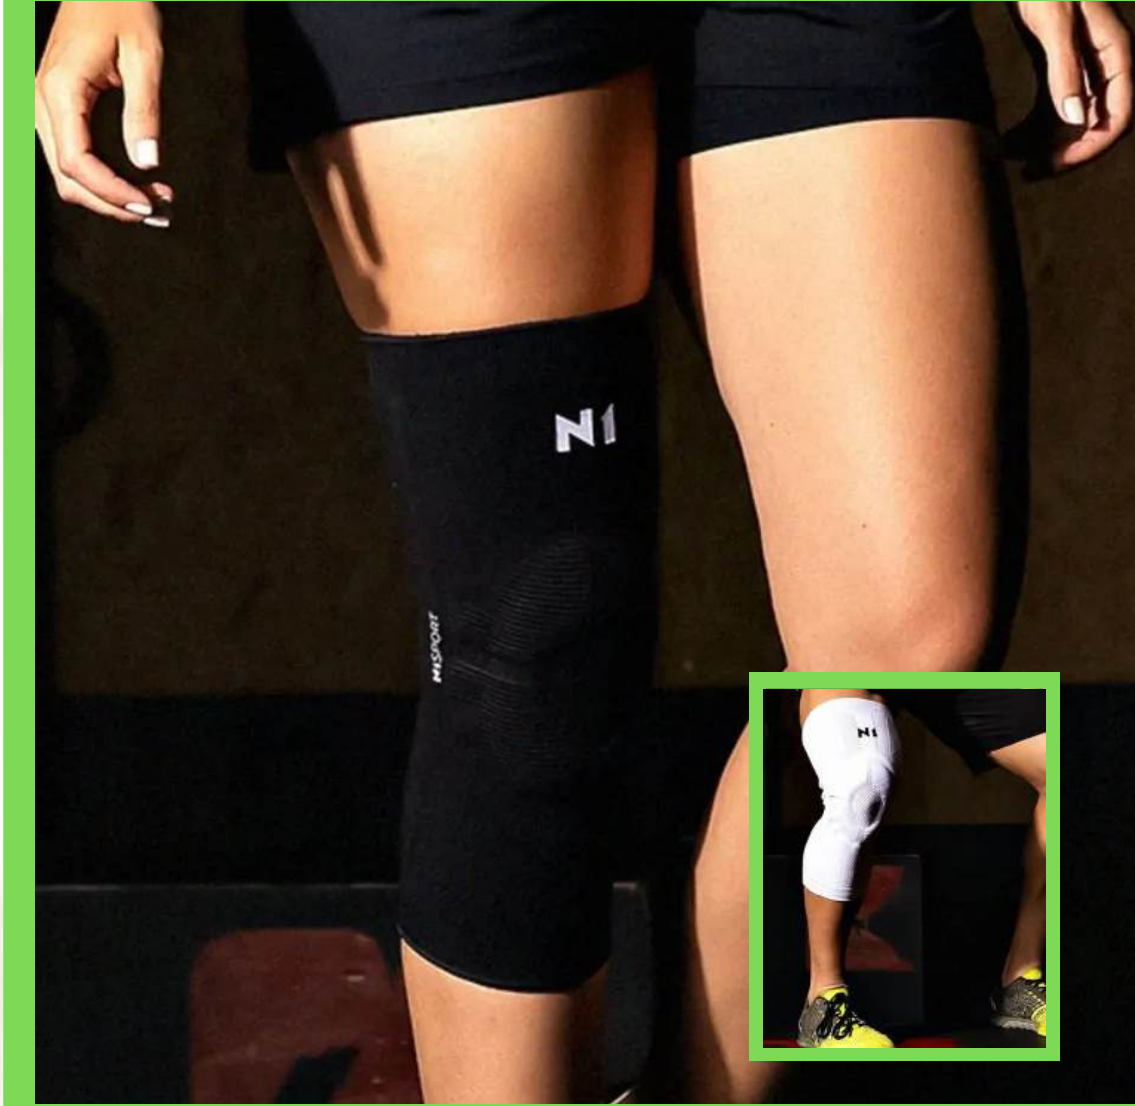

Protetor de Joelho KNIT 3D PRO

Com Gel e Haste Lateral
preta / branca
P, M, G e GG

R$ 328,00