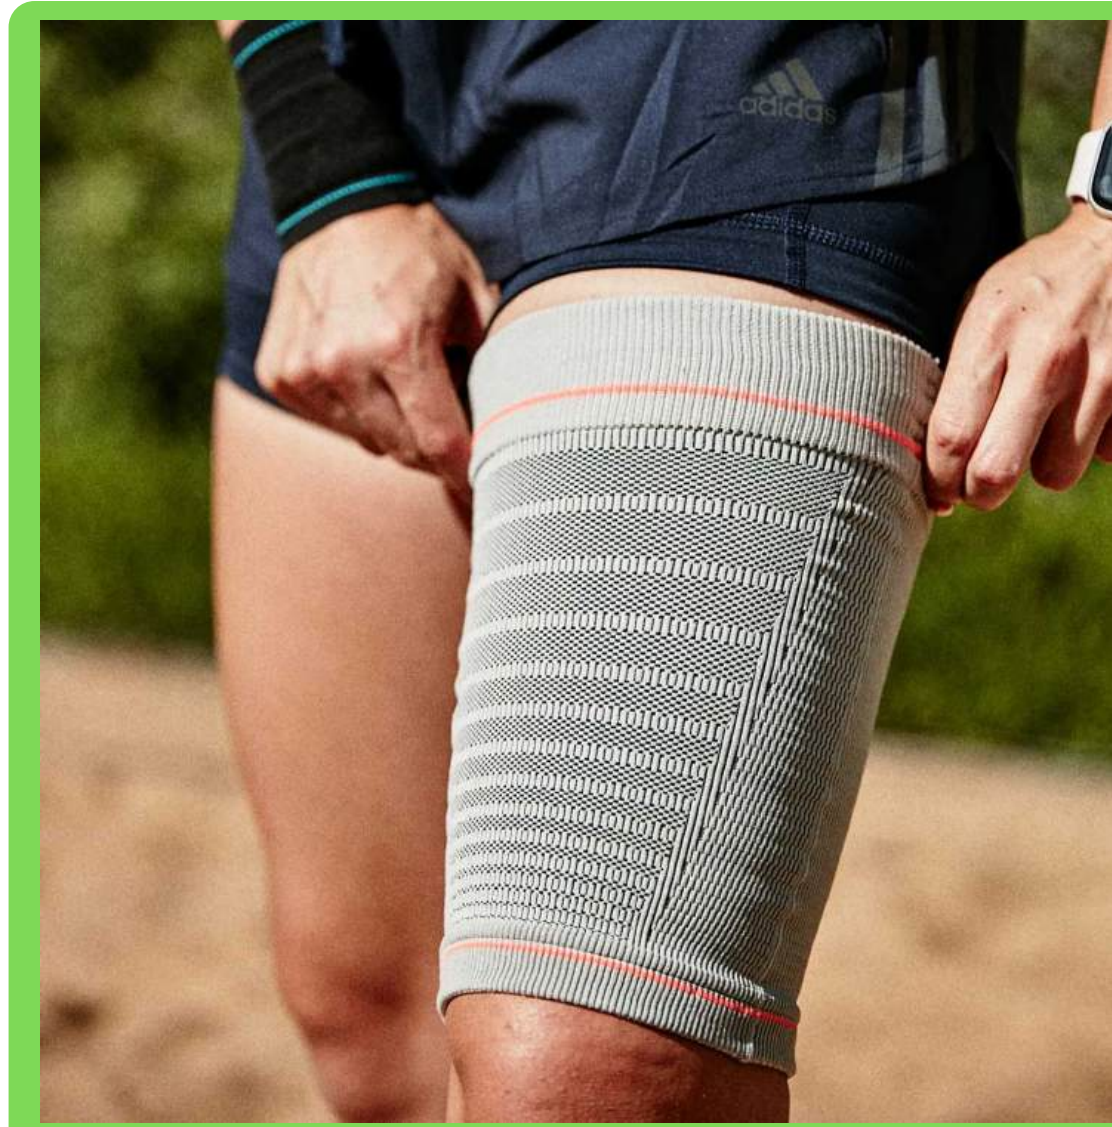

Protetor de Coxa Linha Tranning

preto e azul piscina / cinza
claro e laranja

P, M, G e GG

R$ 79,00

PEÇA A SUA

N1SPORT

E JOGUE

poderosa!