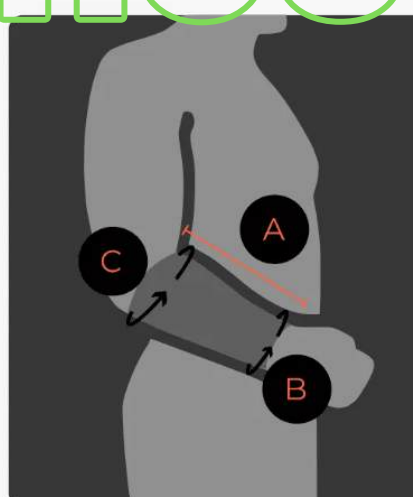

# Protetor de Antebraço Linha Fisio

cinza claro / laranja

P, M, G e GG

R\$ 129,80

DIMENSÕES APROXIMADAS.

TAMANHO	A CIRC. SUP	B CIRC. INF	C COMPRIMENTO
P	44-47cm	34-37 cm	25 cm
M	47-50 cm	37-40 cm	26 cm
G	50-53 cm	40-43 cm	27 cm
GG	53-56 cm	43-46 cm	28 cm

Joelheira

DIMENSÕES APROXIMADAS.

TAMANHO	A COMPRIMENTO	B PUNHO	C COTOVELO
P	21 cm	13 - 15 cm	20 - 23 cm
M	23 cm	15 - 17 cm	23 - 26 cm
G	25 cm	17 - 19 cm	26 - 30 cm
GG	27 cm	19 - 21 cm	30 - 33 cm

Protetor de antebraço (brac)