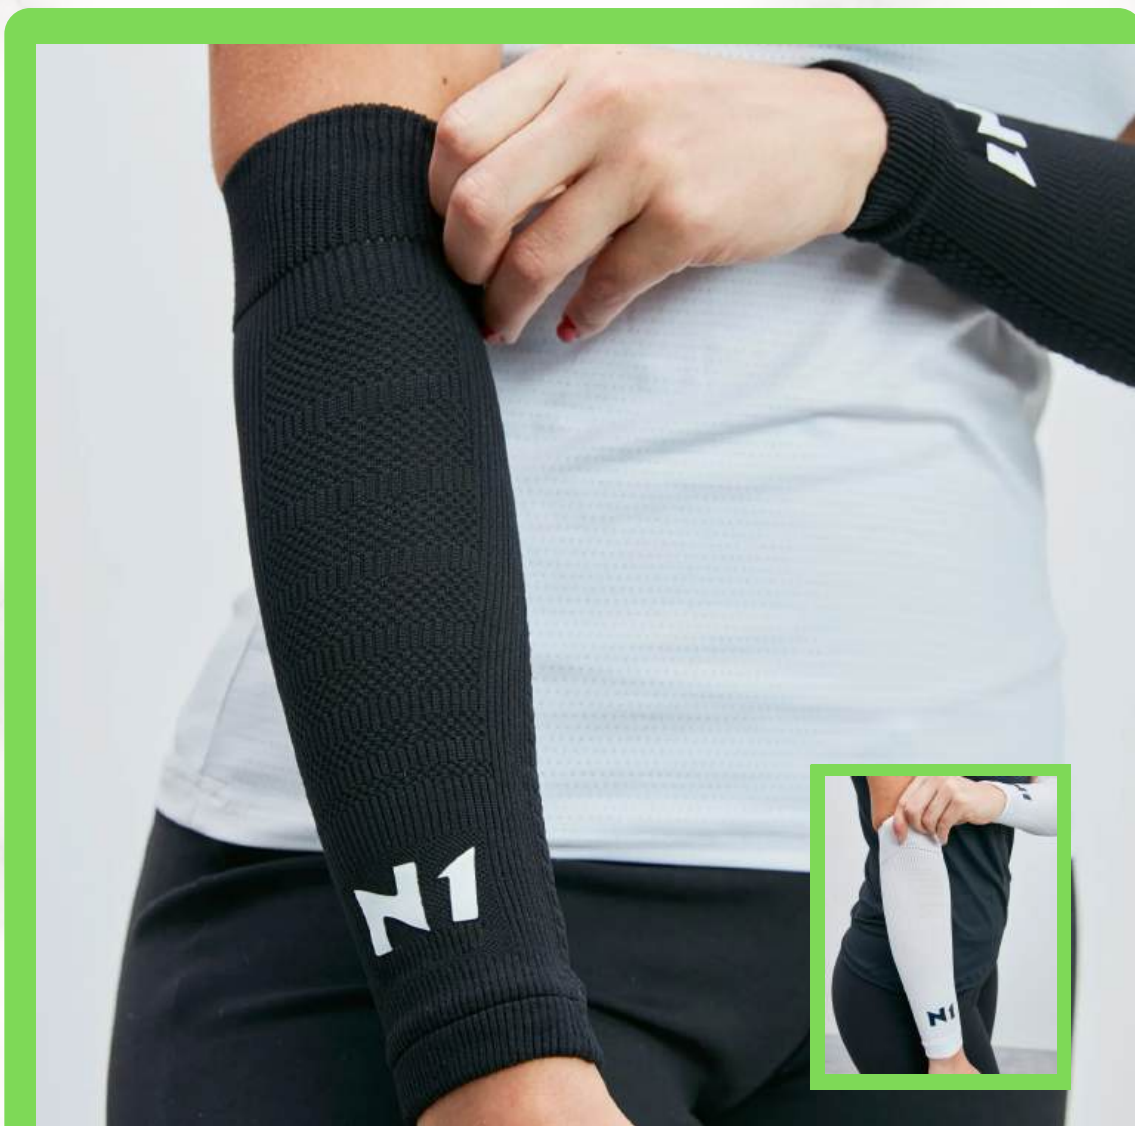

Protetor de Antebraço N1 Spry

preto / branco
P, M, G e GG

R$ 148,00